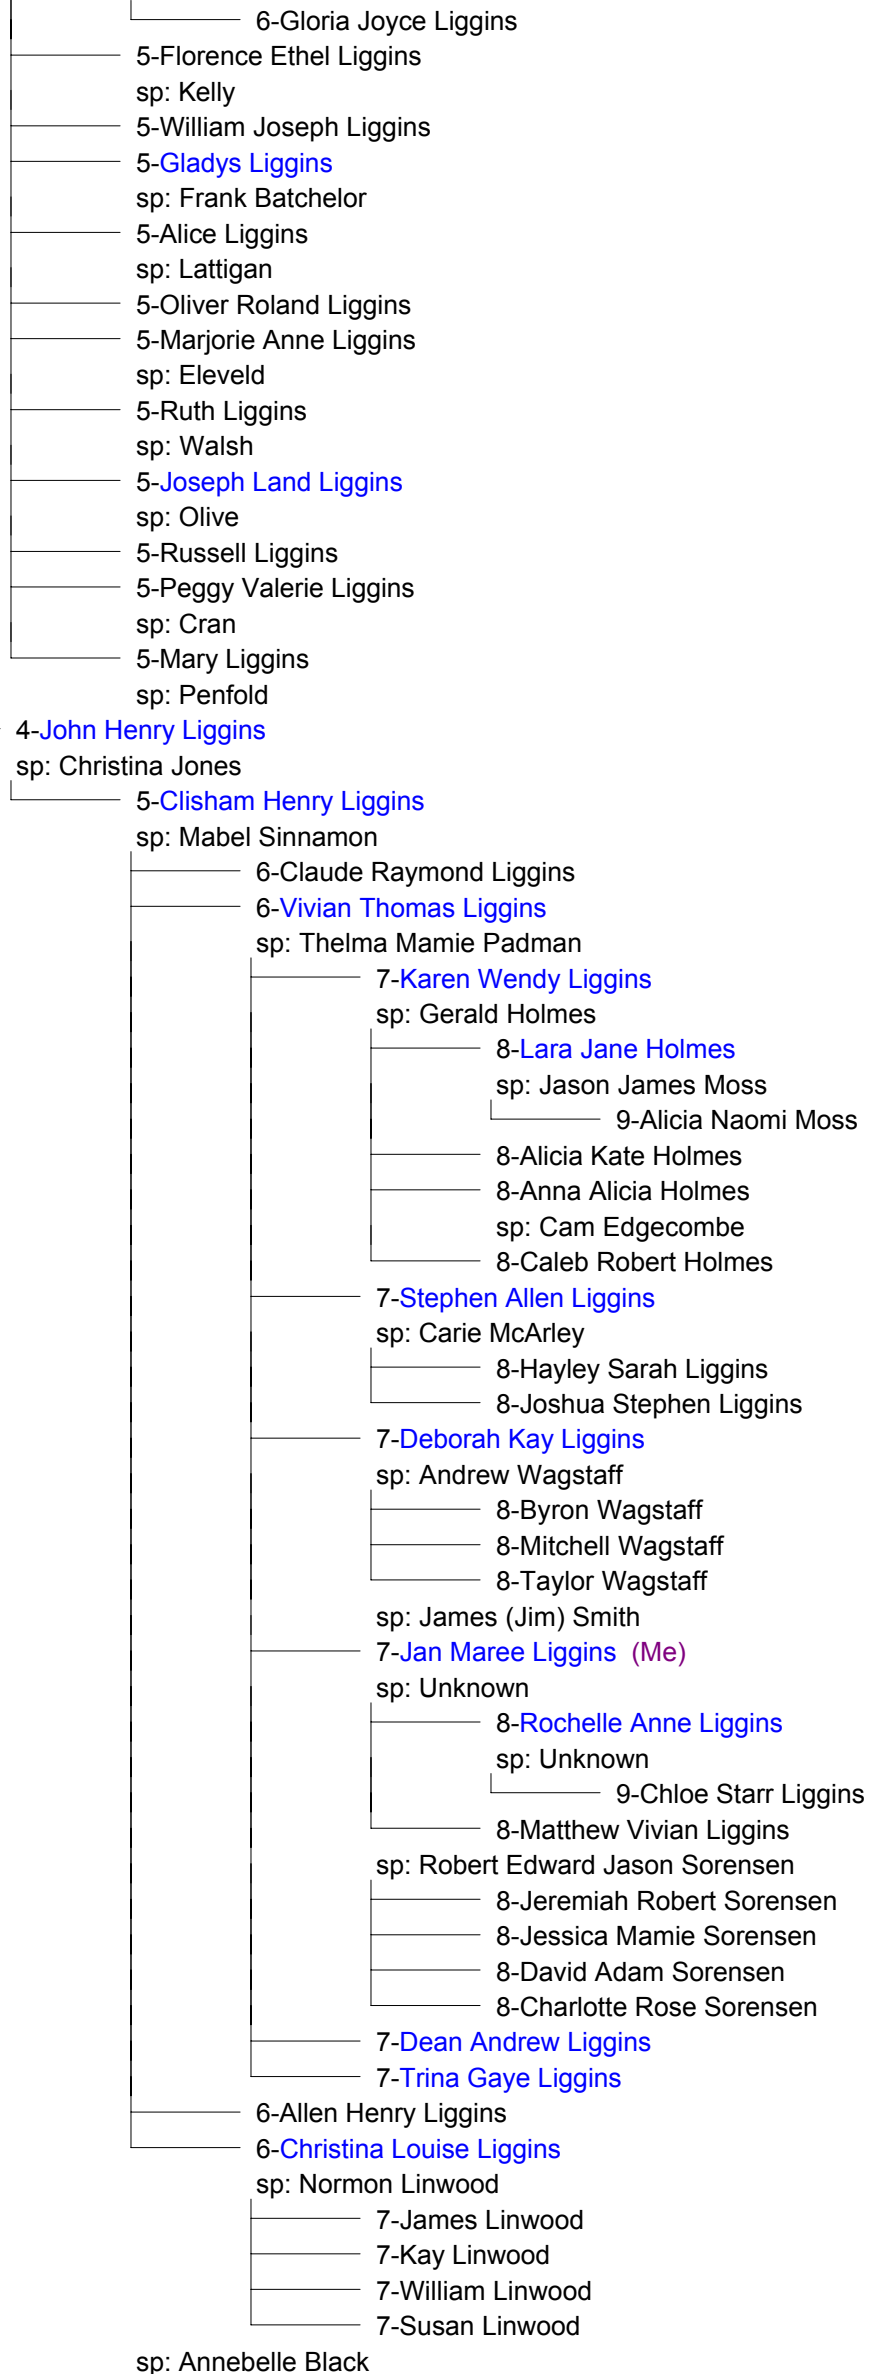

Descendant Chart for William Liggins - pg 2