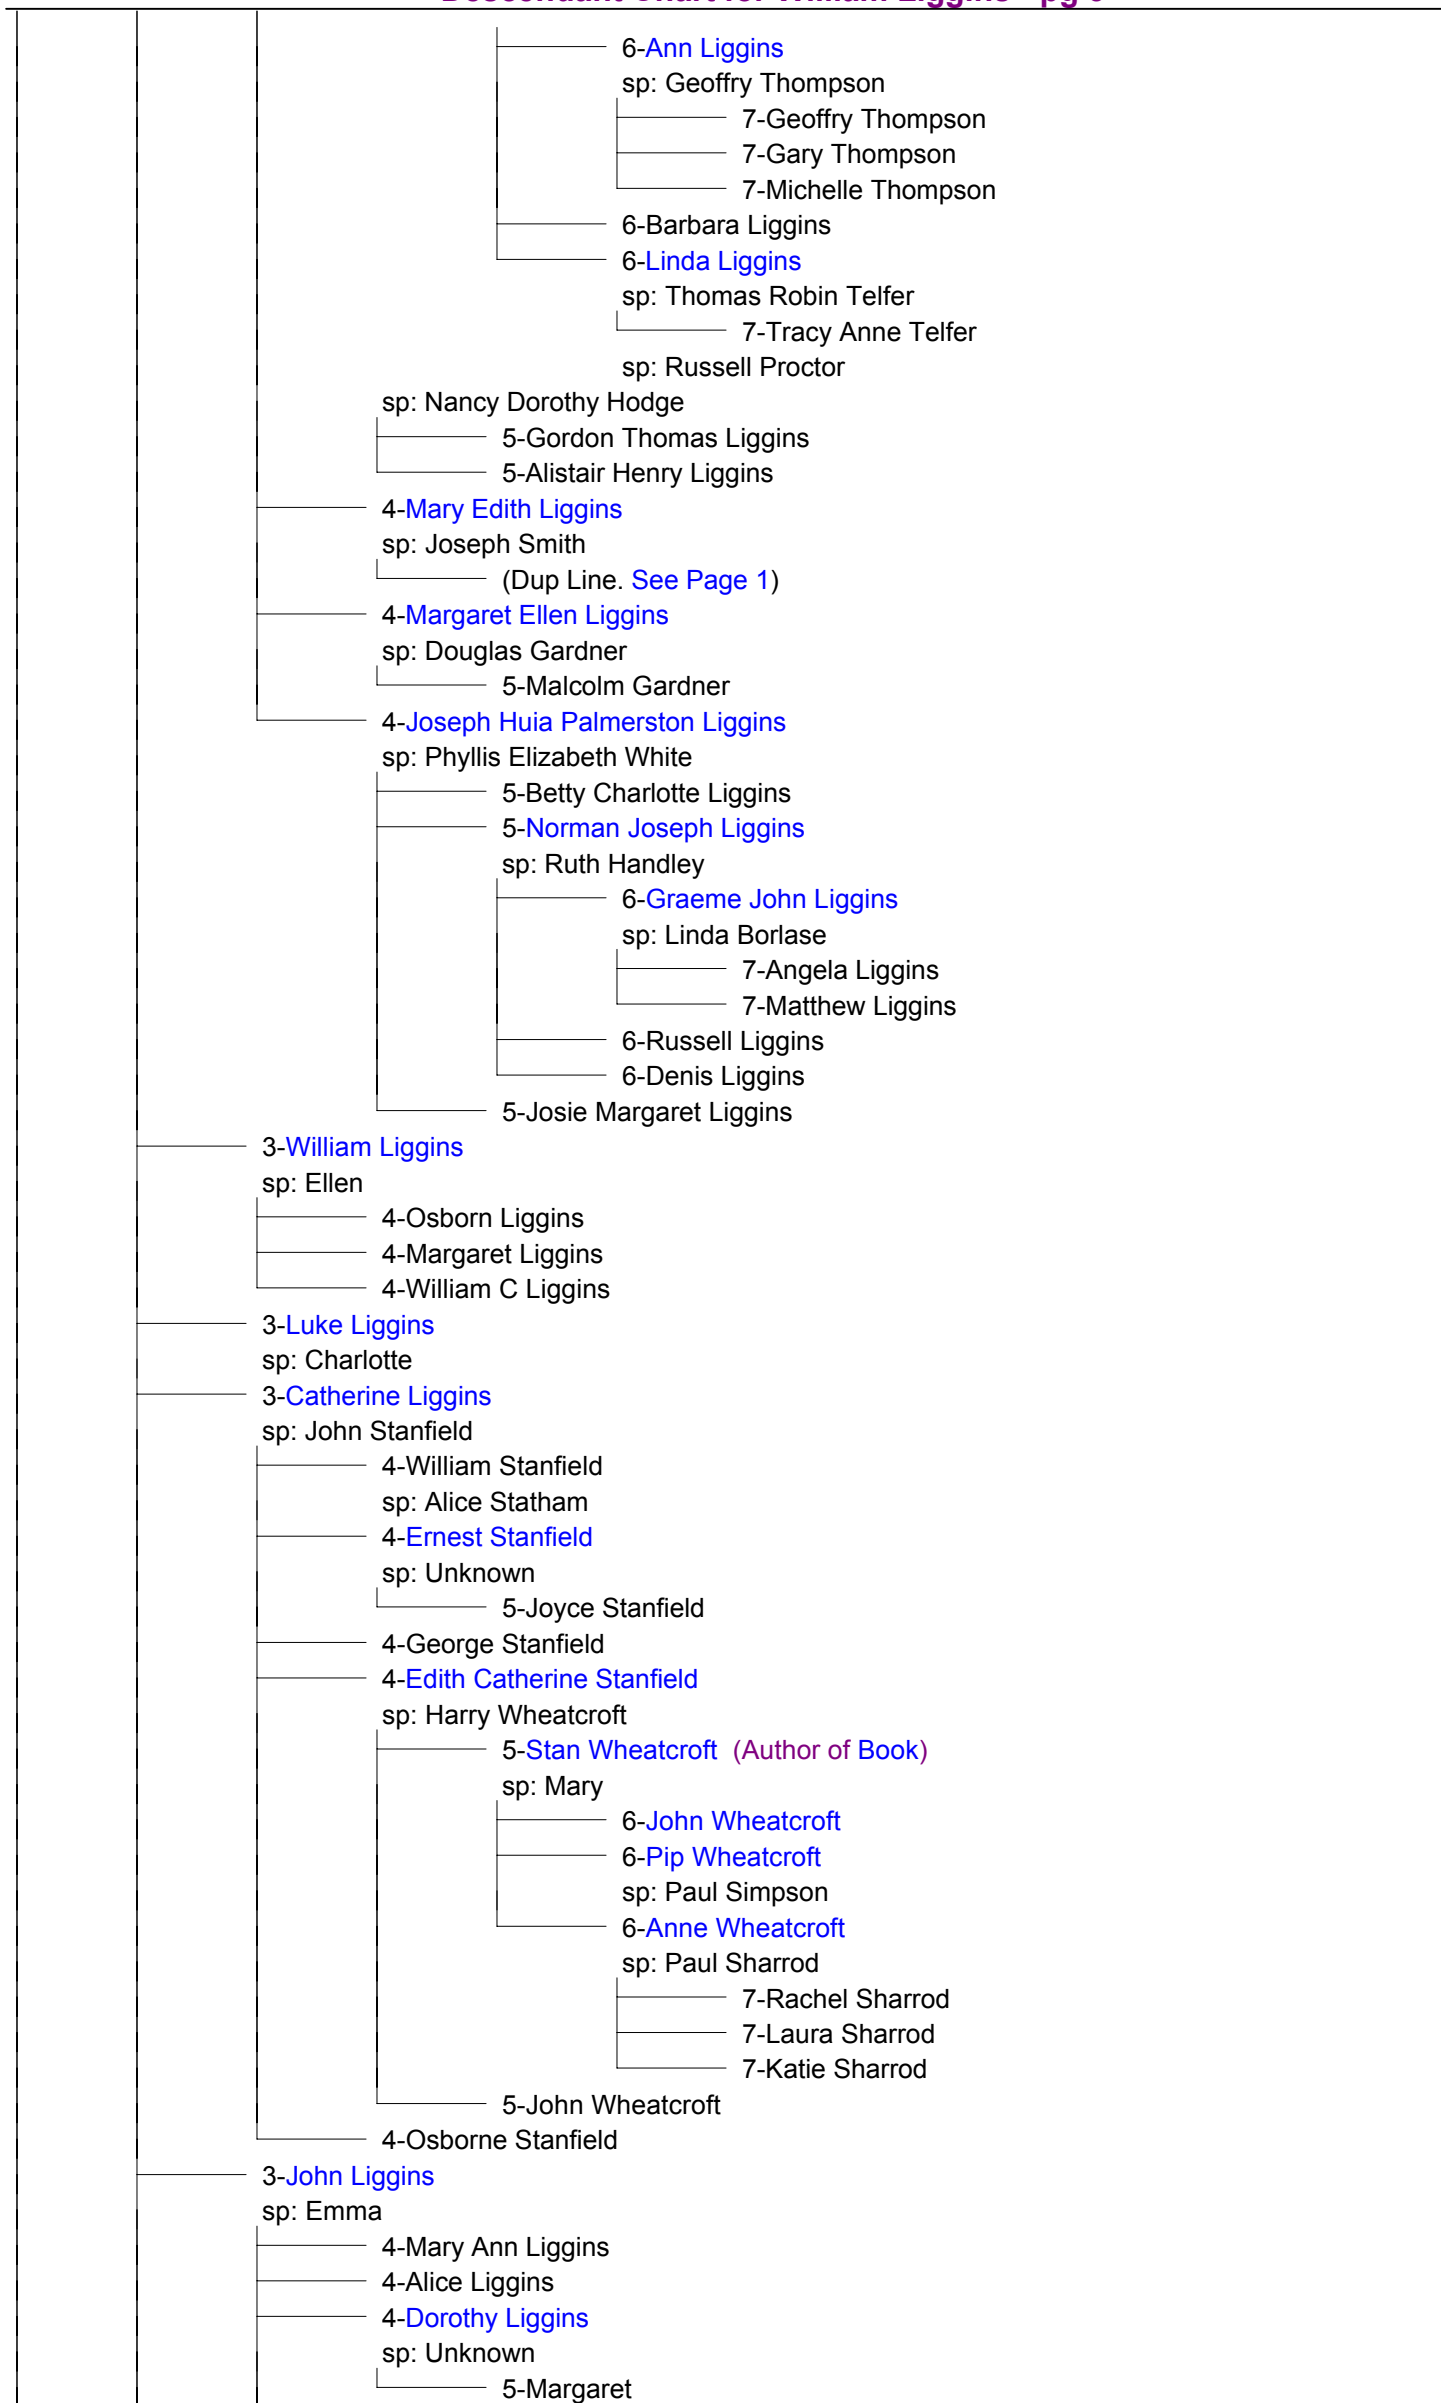

Descendant Chart for William Liggins - pg 3